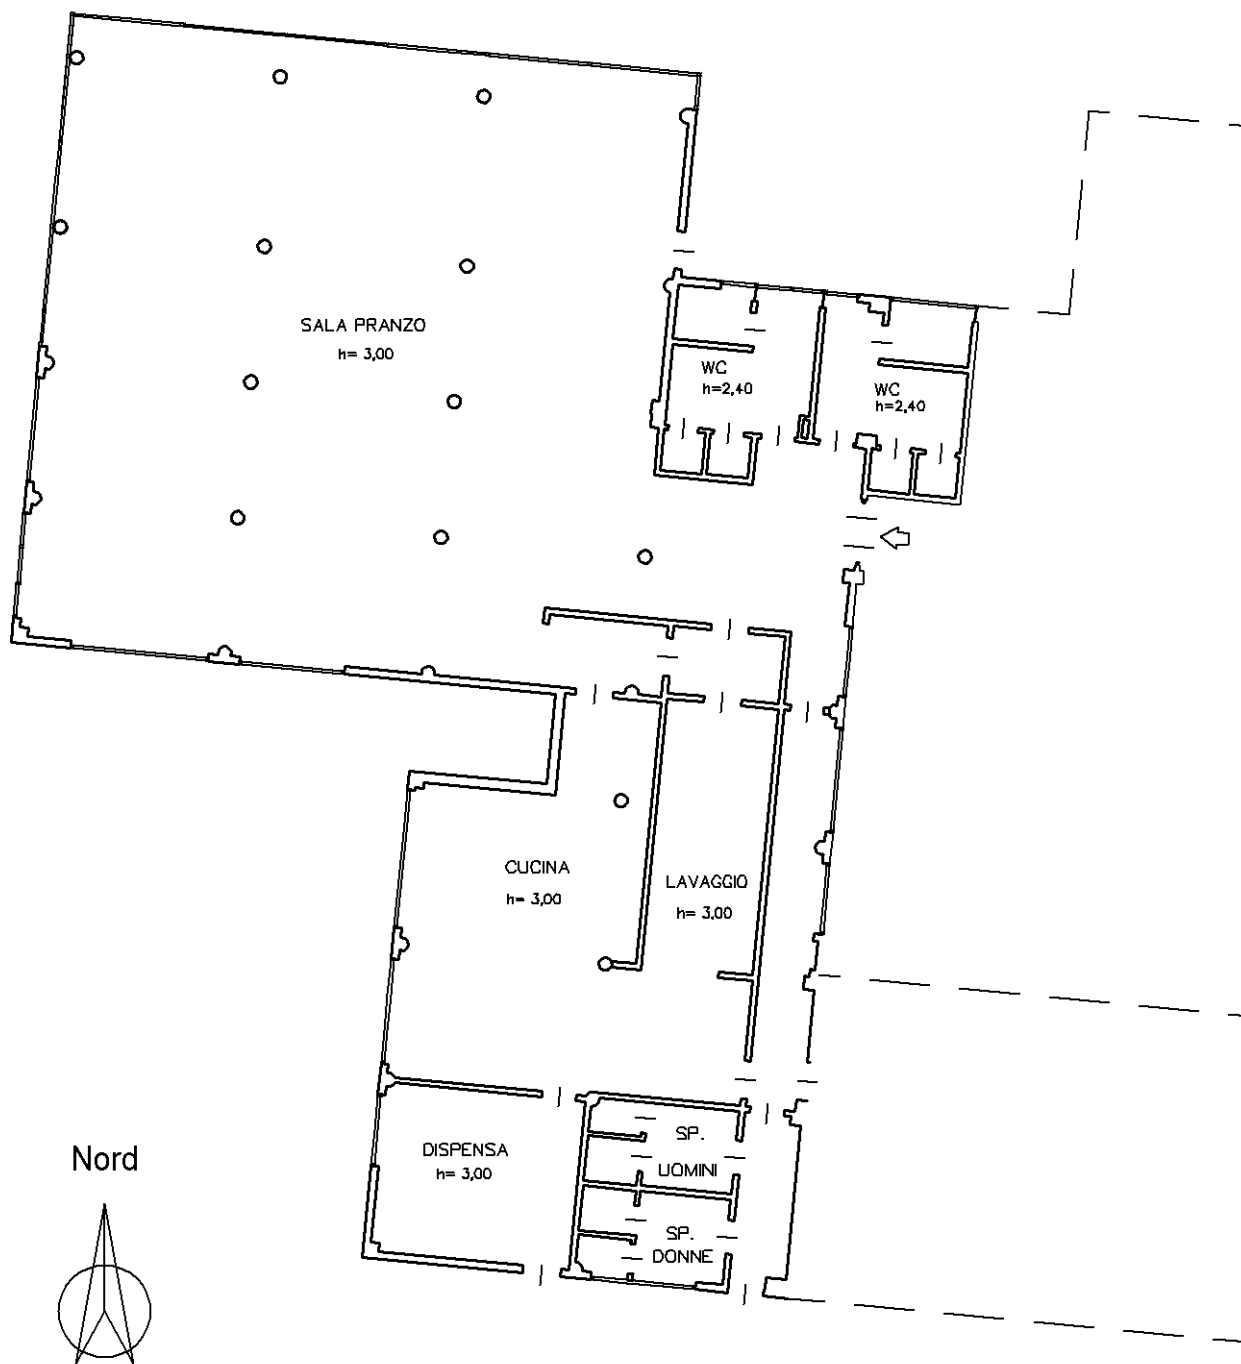

civ. 28

Identificativi Catastali:

Sezione:  
Foglio: 37  
Particella: 606  
Subalterno: 10

Compilata da:  
Bertino Eugenio

Iscritto all'albo:  
Geometri

Prov. Aosta

N. 766

Scheda n. 1

Scala 1:200

PIANO TERRA

Ultima planimetria in atti